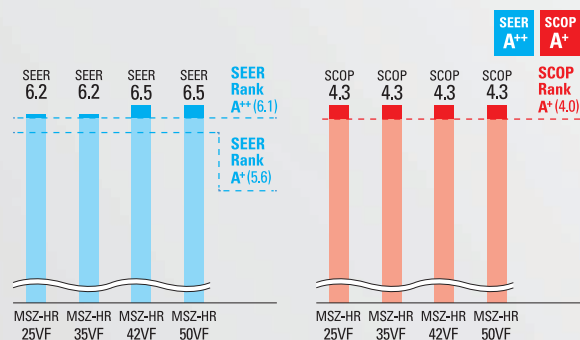

Úspora nákladov

Vďaka inverterovej technológii dokáže jednotka plynulo riadiť otáčky kompresora v závislosti na momentálnej požiadavke výkonu. Zariadenie má tak dlhšiu životnosť a menšiu spotrebu energie. Všetky jednotky z rady MSZ-HR dosahujú energetickú triedu A++ v chladení a A+ v kúrení.